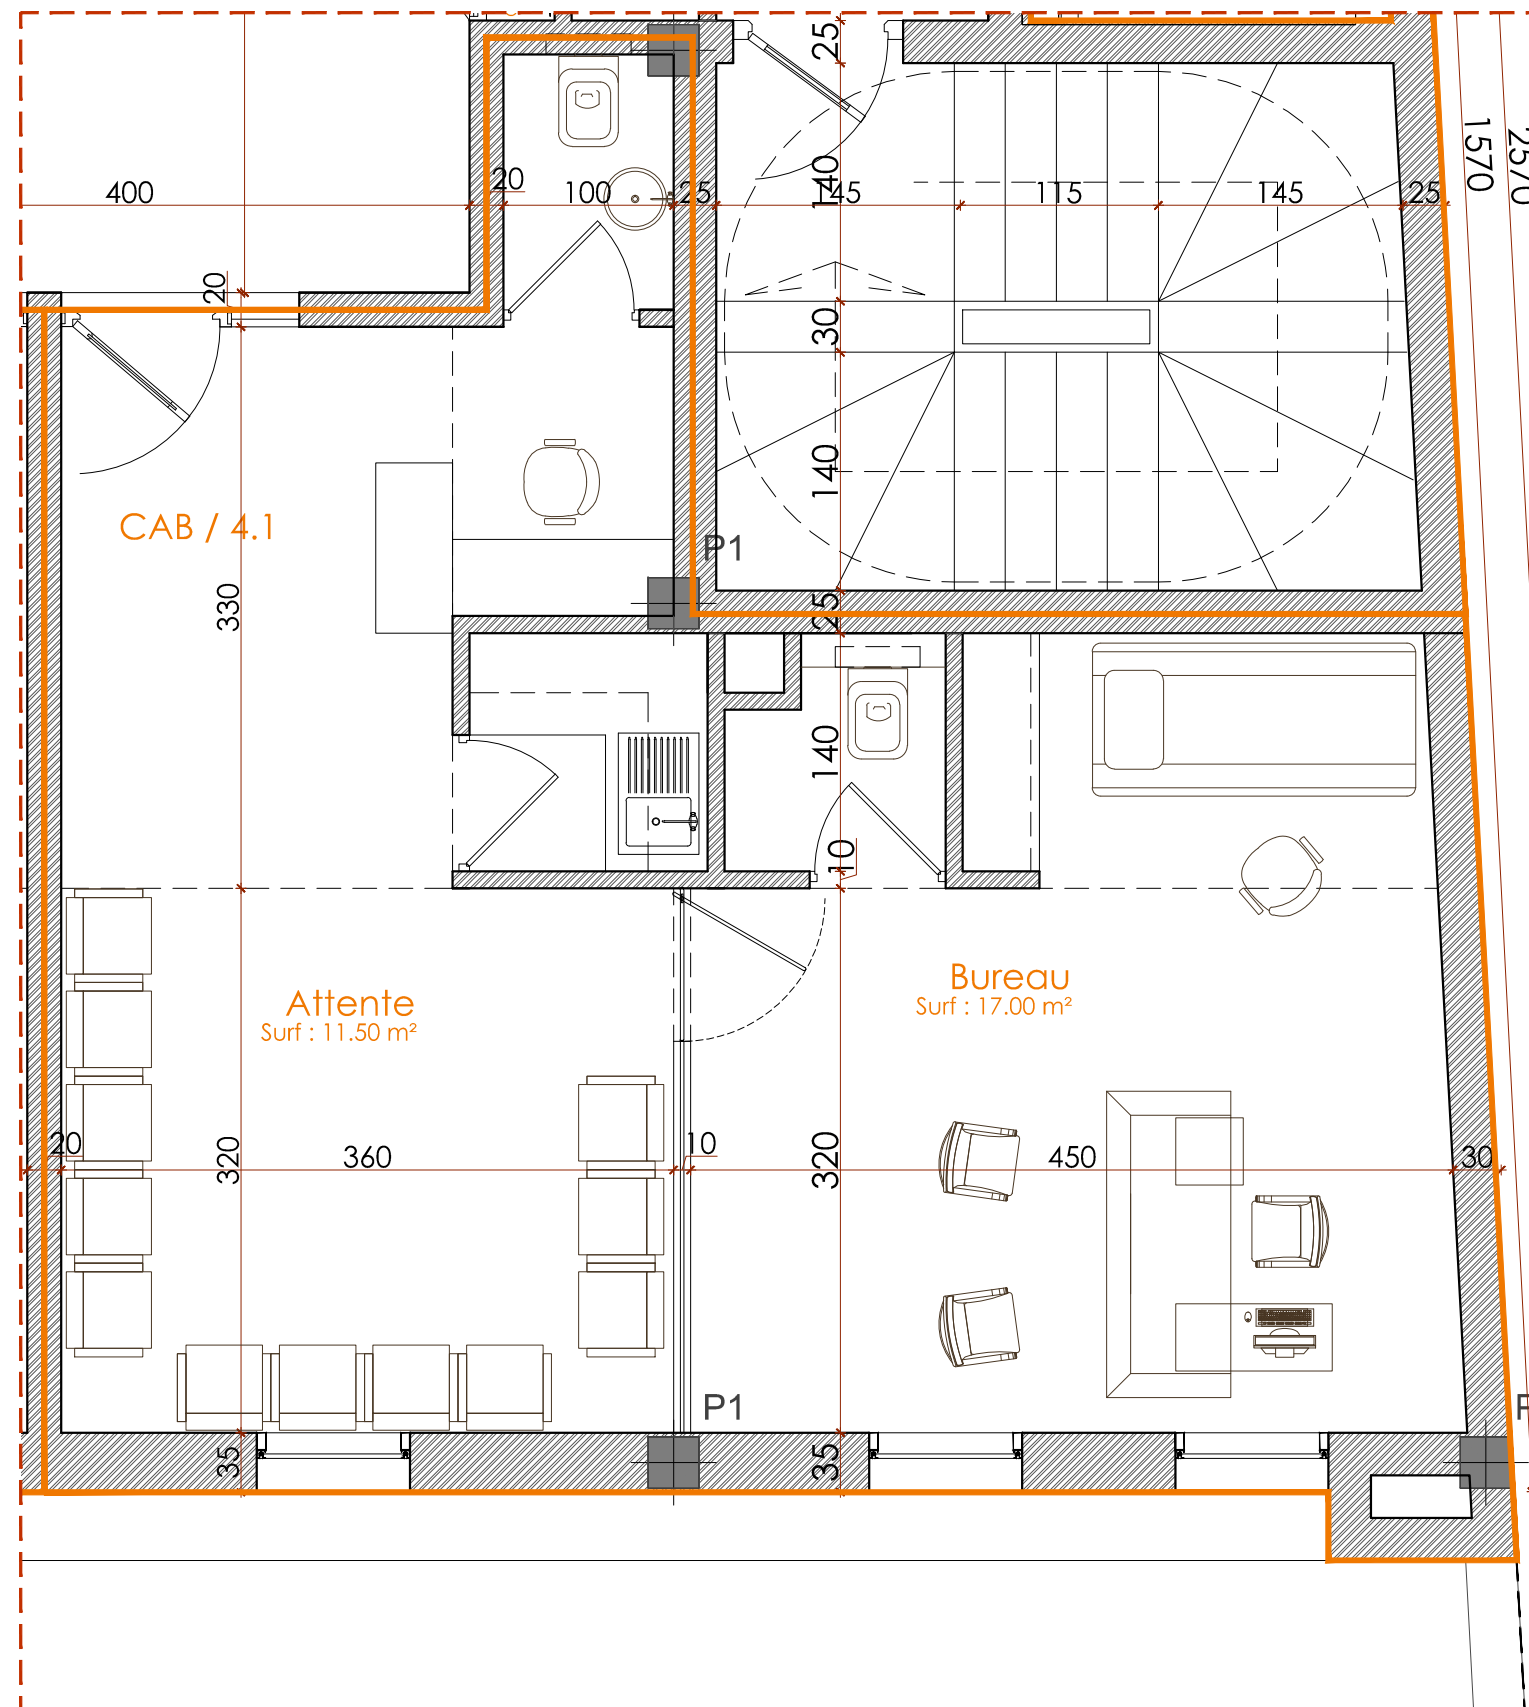

Le Bardo

DOSSIER GRAPHIQUE

Echelle: Janvier / 2015

Plan CABINET 4.1

Localisation : 4^{ème} étage

NOTA: Ce plan est fournis aux entreprises à titre indicatif. Elles doivent vérifier sur site et sous leur responsabilité, l'exactitude des informations indiquées, les côtes, les altitudes et encombrements, en tenant compte impérativement de la nature même des existants.