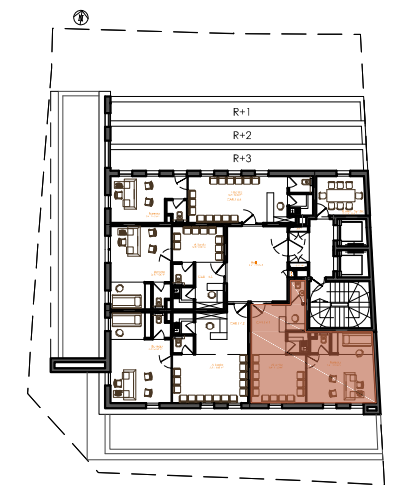

Le Bardo

DOSSIER GRAPHIQUE

Echelle: Janvier / 2015

Plan CABINET 4.1

Localisation : 4^{ème} étage

NOTA: Ce plan est fournis aux entreprises à titre indicatif. Elles doivent vérifier sur site et sous leur responsabilité, l'exactitude des informations indiquées, les côtes, les altitudes et encombrements, en tenant compte impérativement de la nature même des existants.